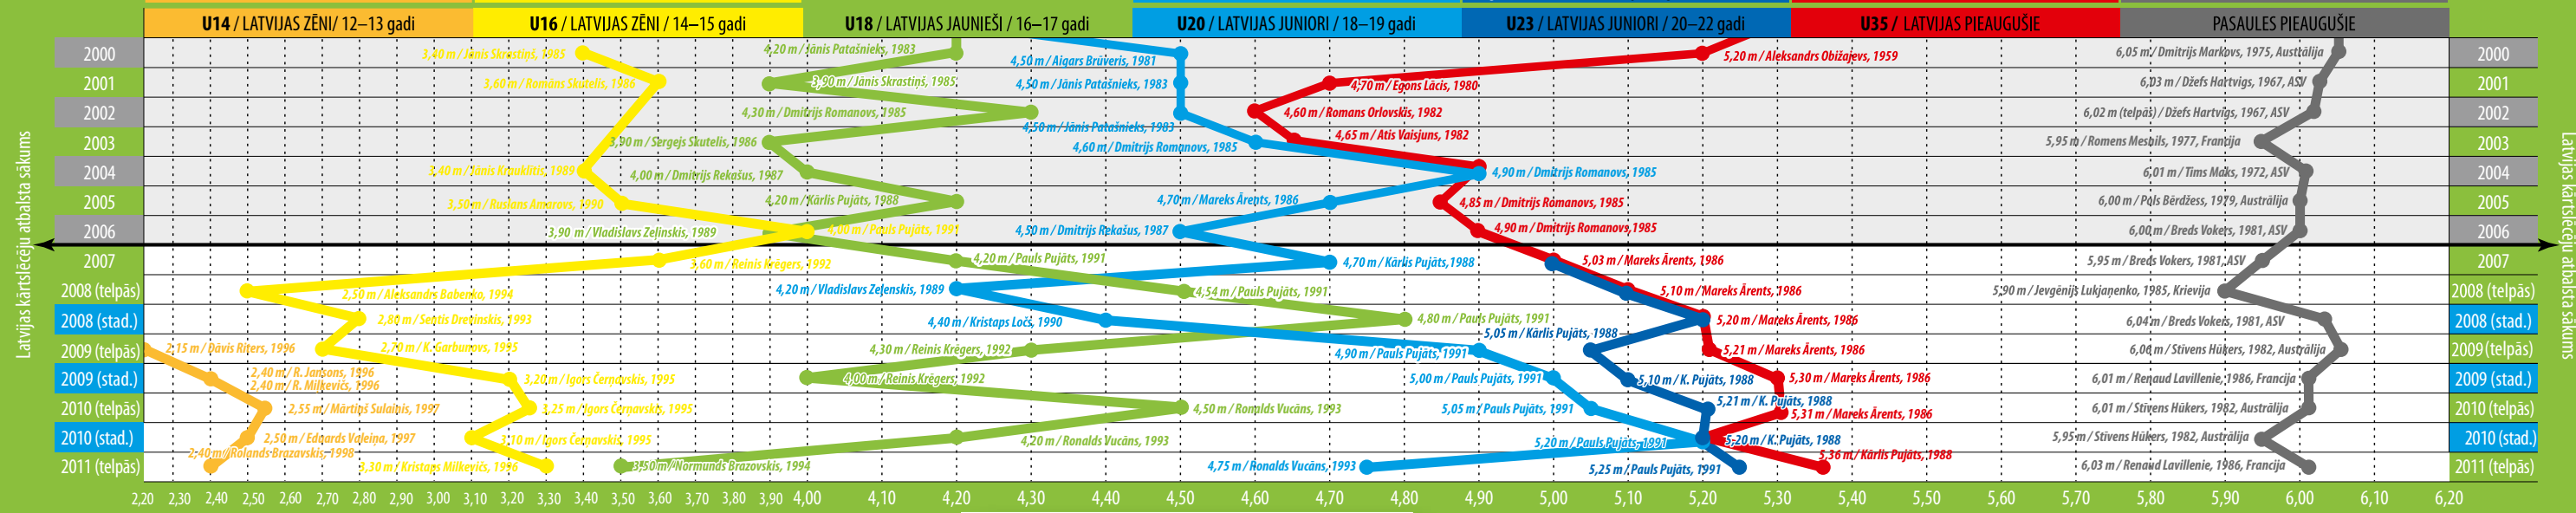

TĒLPĀS / ZIEMA
14 g. 3,03 m / **Pauls Pujāts**, Tallinā, 2005.
15 g. 4,00 m / **Pauls Pujāts**, Ventspilī, 2006.

STADIONĀ / VASARA
14 g. 3,50 m / **Aleksandrs Matusēvičs**, Rīga, 1987.
15 g. 4,15 m / **Aleksandrs Matusēvičs**, Rīga, 1988.

TĒLPĀS / ZIEMA
16 g. 4,50 m / **Aleksandrs Matusēvičs**, Rīga, 1989.
17 g. 4,80 m / **Aleksandrs Matusēvičs**, Uļeckā, 1990.

STADIONĀ / VASARA
16 g. 4,40 m / **Aleksandrs Matusēvičs**, Harkovā, 1989.
16 g. 4,40 m / **Aleksandrs Danilovs**, Tartu, 1991.
17 g. 5,10 m / **Aleksandrs Matusēvičs**, Rīga, 1990.

TĒLPĀS / ZIEMA
18 g. 5,10 m / **Aleksandrs Matusēvičs**, Rīga, 1991.
19 g. 5,30 m / **Aleksandrs Matusēvičs**, Rīga, 1992.

STADIONĀ / VASARA
18 g. 5,00 m / **Aleksandrs Obižajevs**, Rīga, 1977.
18 g. 5,00 m / **Pauls Pujāts**, Jēkabpilī, 2009.
19 g. 5,30 m / **Aleksandrs Matusēvičs**, Keuru, 1992.

TĒLPĀS / ZIEMA
20 g. 5,35 m / **Aleksandrs Obižajevs**, Rīga, 1979.
21 g. 5,36 m / **Aleksandrs Matusēvičs**, Rīga, 1994.
22 g. 5,40 m / **Aleksandrs Obižajevs**, Rīga, 1981.

STADIONĀ / VASARA
20 g. 5,30 m / **Aleksandrs Obižajevs**, Jūrmalā, 1979.
20 g. 5,30 m / **Aleksandrs Matusēvičs**, Pernovā, 1993.
20 g. 5,30 m / **Normunds Teko**, Čelabinskā, 1987.
21 g. 5,41 m / **Aleksandrs Obižajevs**, Jūrmalā, 1980.
22 g. 5,62 m / **Aleksandrs Obižajevs**, Rīga, 1981.

TĒLPĀS / ZIEMA
5,74 m / **Aleksandrs Obižajevs**, Maskavā, 1983.

STADIONĀ / VASARA
5,80 m / **Aleksandrs Obižajevs**, Brijanskā, 1987.

STADIONĀ / VASARA
6,14 m / **Sergejs Bubka**, 1994.

Latvijas kārtslēdeju atbaktā sākums

Latvijas kārtslēdeju atbaktā sākums

LATVIJAS KĀRTSLĒCĒJU ATBALSTAM

2011. gada vasaras sezonai